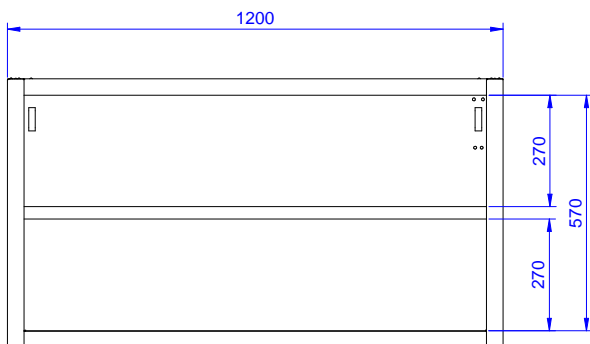

Kratke specifikacije

Br. stavke: _____

Izrađen od nehrđajućeg čelika. Stražnji i donji panel napravljen iz jednog komada zaobljenog nehrđajućeg čelika za jednostavno čišćenje. Zavrnuti rubovi panela. Bazna polica i srednja prilagodiva polica po visini. Kapacitet nosivosti: 80 kg.

Konstrukcija

- Opremljen sa unutarnjom policom, mogućnost smještaja na tri razine.
- Stražnji i donji paneli napravljeni su od jedne plohe za jednostavnije čišćenje.

Opcijska dodatna oprema

- Set svjetala sa led rasvjetom, PNC 850709 za zidne ormariće (1000 i 1200 mm)
- Set svjetla za zidne ormariće, PNC 850710 led

ODOBRENJE: _____

Experience the Excellence
www.electroluxprofessional.com
vadim.khoroshun@electroluxprofessional.com

Prednja/e

Bočna/o

Gornja/e

Ključne informacije:

Vanjske dimenzije, širina: 133257 (PA1200LCN)	1200 mm
Vanjske dimenzije, dubina:	400 mm
Vanjske dimenzije, visina:	650 mm