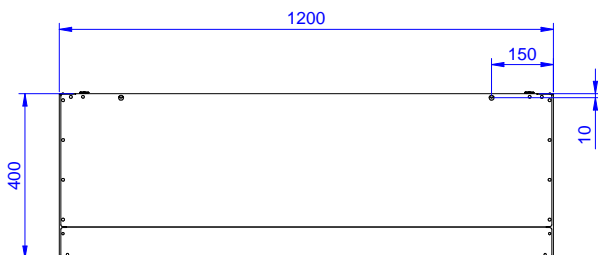

Kratke specifikacije

Br. stavke: _____

Izrađen od nehrđajućeg čelika. Stražnji i donji panel napravljen iz jednog komada zaobljenog nehrđajućeg čelika za jednostavno čišćenje. Zavrnuti rubovi panela. Bazna polica i srednja prilagodiva polica po visini. Kapacitet nosivosti: 80 kg.

ODOBRENJE: _____

Experience the Excellence
www.electroluxprofessional.com
vadim.khoroshun@electroluxprofessional.com

Prednja/e

Bočna/o

Gornja/e

Ključne informacije:

Vanjske dimenzije, širina: 133257 (PA1200LCN)	1200 mm
Vanjske dimenzije, dubina:	400 mm
Vanjske dimenzije, visina:	650 mm